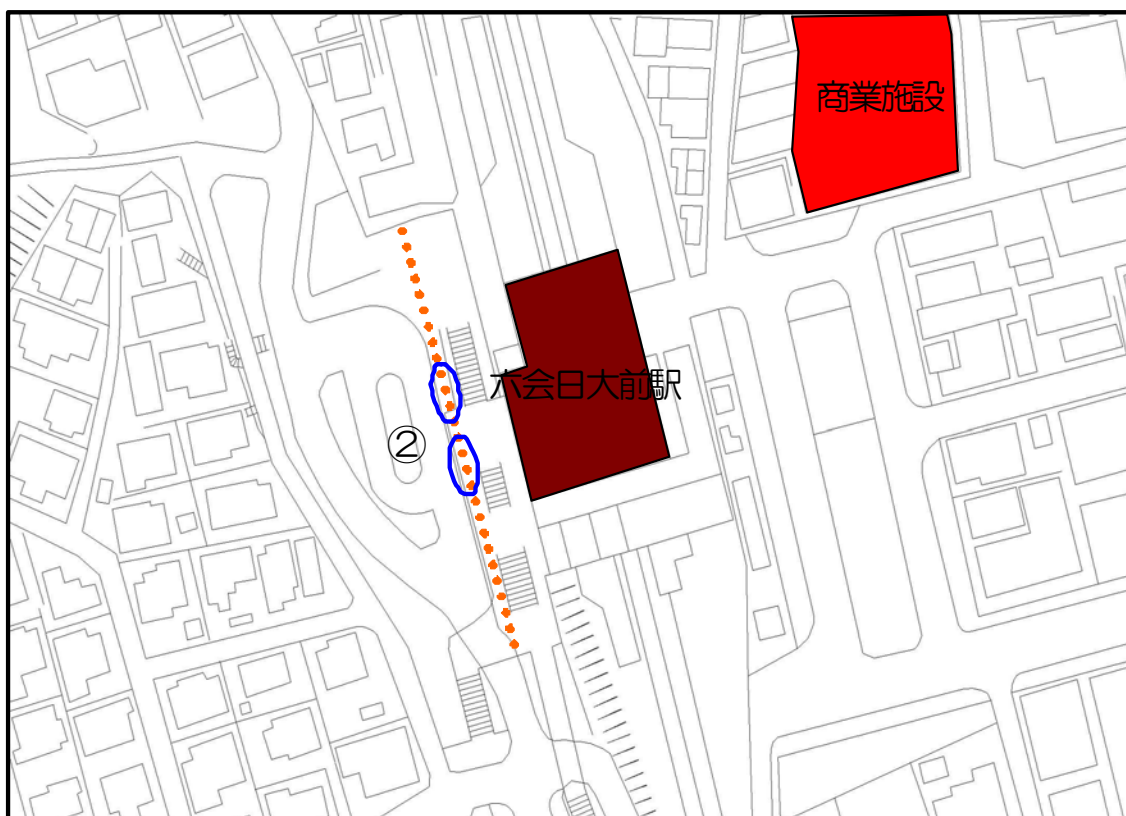

路線番号 1 六会駅東口通り線（東口ロータリー）（生活関連経路）

路線番号2 六会1号線(駅西口ロータリー)(生活関連経路)

路線番号3 西口通り線（生活関連経路）

路線番号4 東口通り線（生活関連経路）

路線番号5 東口通り線（生活関連経路）

路線番号 6 国道 467 号線 (六会 104 号線)

路線番号 7 国道 467 号線

路線番号8 六会349号線（生活関連経路）

路線番号9 六会375号線他5路線(準生活関連経路)

路線番号10 菖蒲沢戸塚線（六会1号線他1路線）（準生活関連経路）

六会1号線