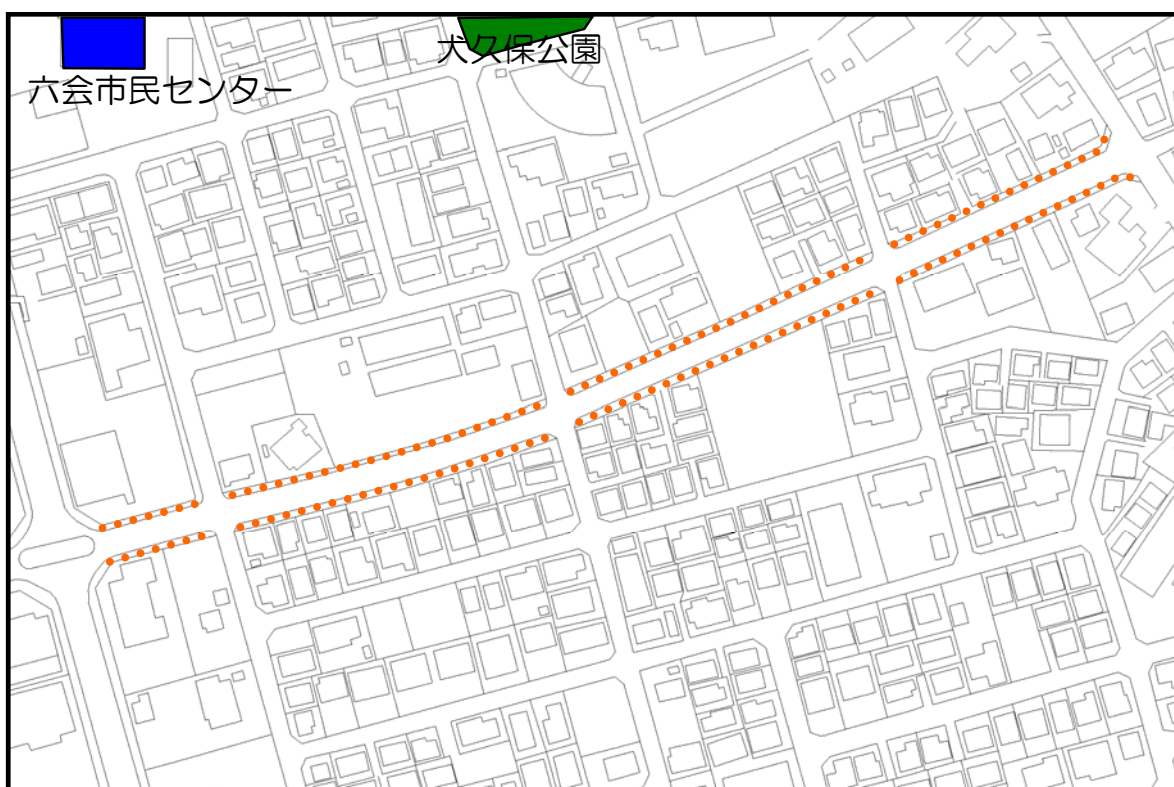

路線番号 1 六会駅東口通り線（東口ロータリー）（生活関連経路）

路線番号2 六会1号線(駅西口ロータリー)(生活関連経路)

路線番号3 西口通り線（生活関連経路）

路線番号4 東口通り線（生活関連経路）

路線番号5 東口通り線（生活関連経路）

路線番号 6 国道 467 号線 (六会 104 号線)

路線番号 7 国道 467 号線

路線番号8 六会349号線（生活関連経路）

路線番号9 六会375号線他5路線(準生活関連経路)

路線番号10 菖蒲沢戸塚線（六会1号線他1路線）（準生活関連経路）

六会1号線