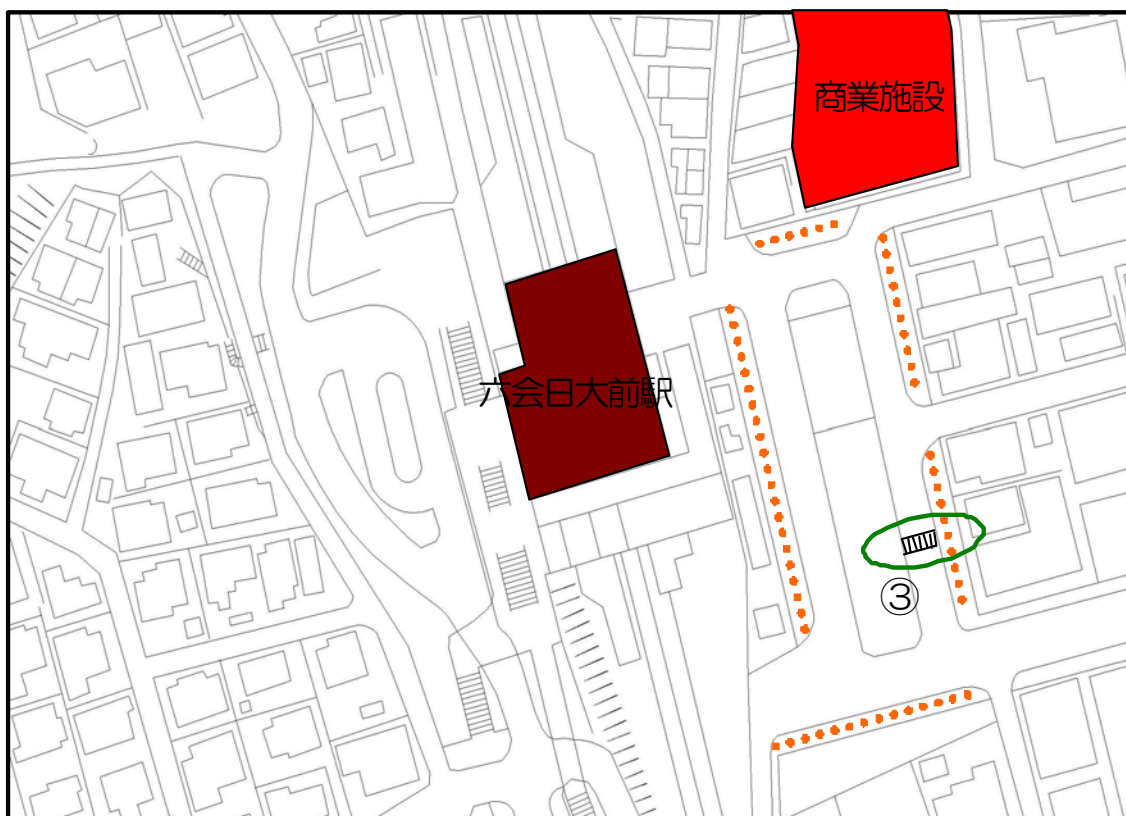

路線番号 1 六会駅東口通り線（東口ロータリー）（生活関連経路）

路線番号2 六会1号線(駅西口ロータリー)(生活関連経路)

路線番号3 西口通り線（生活関連経路）

路線番号4 東口通り線（生活関連経路）

路線番号5 東口通り線（生活関連経路）

路線番号 6 国道 467 号線 (六会 104 号線)

路線番号 7 国道 467 号線

路線番号8 六会349号線（生活関連経路）

路線番号9 六会375号線他5路線(準生活関連経路)

路線番号10 菖蒲沢戸塚線（六会1号線他1路線）（準生活関連経路）

六会1号線