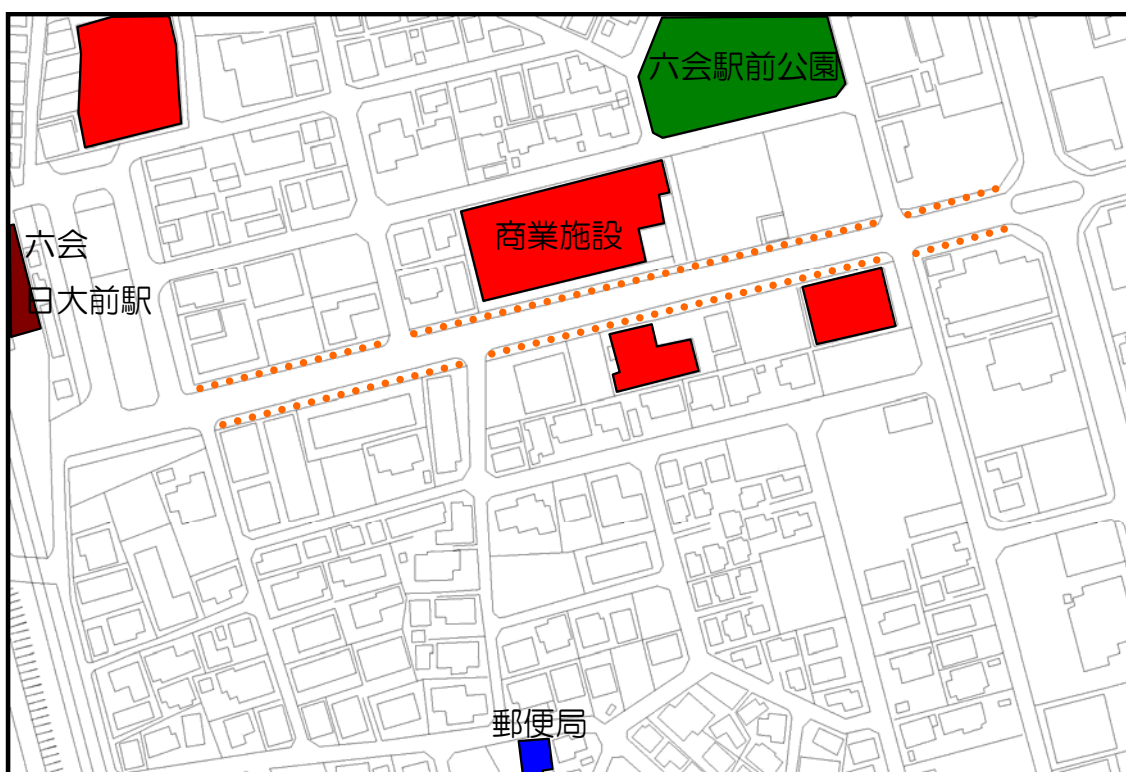

路線番号 1 六会駅東口通り線（東口ロータリー）（生活関連経路）

路線番号2 六会1号線(駅西口ロータリー)(生活関連経路)

路線番号3 西口通り線（生活関連経路）

路線番号4 東口通り線（生活関連経路）

路線番号5 東口通り線（生活関連経路）

路線番号 6 国道 467 号線 (六会 104 号線)

路線番号 7 国道 467 号線

路線番号8 六会349号線（生活関連経路）

路線番号9 六会375号線他5路線(準生活関連経路)

路線番号10 菖蒲沢戸塚線（六会1号線他1路線）（準生活関連経路）

六会1号線