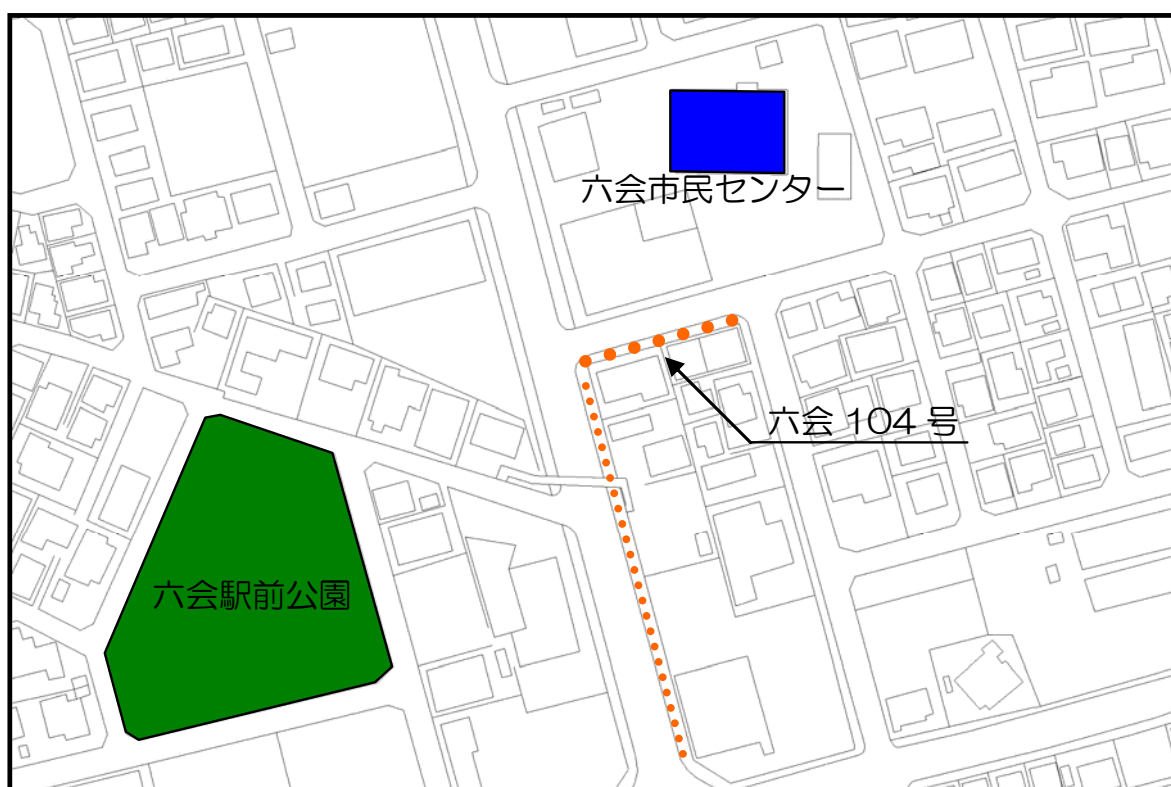

路線番号 1 六会駅東口通り線（東口ロータリー）（生活関連経路）

路線番号2 六会1号線(駅西口ロータリー)(生活関連経路)

路線番号3 西口通り線（生活関連経路）

路線番号4 東口通り線（生活関連経路）

路線番号5 東口通り線（生活関連経路）

路線番号 6 国道 467 号線 (六会 104 号線)

路線番号 7 国道 467 号線

路線番号8 六会349号線（生活関連経路）

路線番号9 六会375号線他5路線(準生活関連経路)

路線番号10 菖蒲沢戸塚線（六会1号線他1路線）（準生活関連経路）

六会1号線